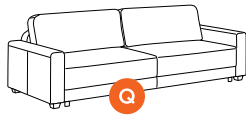

**BELT-CLV**  
**Max Loveseat**  
**Sleeper - Manual**

W 73.25  
Queen 60x80

**BELT-CLV-PWR**  
**Max Loveseat**  
**Sleeper - Power**

W 73.25  
Queen 60x80

**BELT-DLV**  
**Sofa Sleeper -**  
**Manual**

W 89.25  
King 76x80