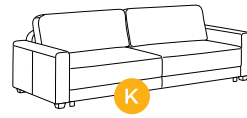

**BELT-CLV**  
**Max Loveseat**  
**Sleeper - Manual**

W 73.25  
Queen 60x80

**BELT-CLV-PWR**  
**Max Loveseat**  
**Sleeper - Power**

W 73.25  
Queen 60x80

**BELT-DLV**  
**Sofa Sleeper -**  
**Manual**

W 89.25  
King 76x80